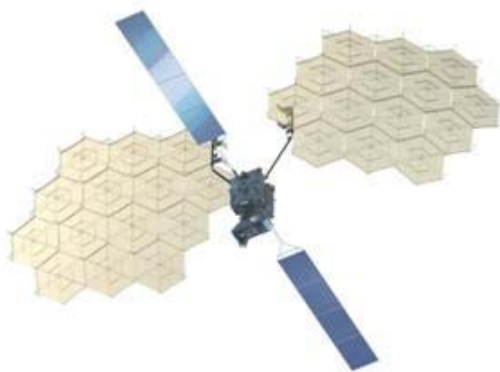

- 技術試験衛星VIII型(ETS-VIII)の愛称、キャッチフレーズ、シンボルキャラクターについて
- 平成18年10月21日

宇宙航空研究開発機構(JAXA)は、技術試験衛星VIII型の愛称を、技術試験衛星シリーズで受け継いでいる「きく」を用い「きく8号」とし、キャッチフレーズを次のとおりとしました。

きく8号(ETS-VIII)のキャッチフレーズ:

**大きなアンテナがひらく未来の扉、届ける安心
—大型衛星を使った新しい携帯通信の世界へ—**

JAXAでは、時代のニーズを先取りした衛星技術の実現を目指し、技術試験衛星(ETS)シリーズに取り組んでいます。8番目の技術試験衛星となる、きく8号(ETS-VIII)では、通信や測位の分野において私たちの生活を豊かにする技術にチャレンジします。

また、幅広い皆さまに親近感を持っていただけるよう、きく8号(ETS-VIII)のシンボルキャラクターとして「きくはちぞう」を登用します。

技術試験衛星VIII型「きく8号」(ETS-VIII)